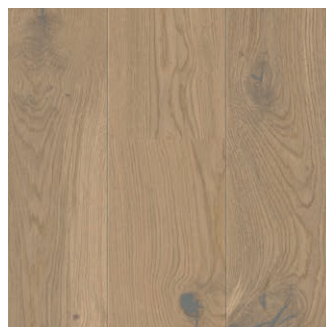

EICHE WEISS

gefast (2V), Impuls, gebürstet,
Twist PLUS matt lackiert
10 00177 01

*Rohstoffbedingt behalten wir uns vor, ca. 16 % Sonderlängen mitzuliefern.
Verlegeanleitung unter www.easy.tilo.com/de/verlegeanleitung.