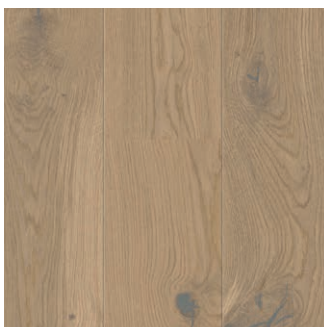

EICHE WEISS

gefast (2V), Impuls, gebürstet,
Vital NATUR geölt
10 00176 01