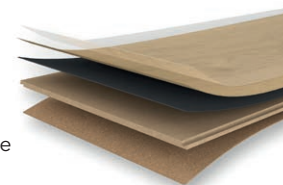

BASIC gebürstet

Format

1.205 x 210 x 9,8 mm (L x B x H)

Paketinhalt: 6 Stk/Pkt: 1,518 m²; 15,12 kg

Paletteneinheit: 56 Pkt/Palette: 85 m²; 847 kg

Nutzungsstufe: 31 (gemäß EN ISO 10874)

Aufbau

1. 1 0,3 mm Vinyl
2. 2 Dekor-LVT-Film
3. 3 mehrschichtiges Trägervinyl
4. 4 quellreduzierte Holzfaserplatte
5. 5 Kork-Trittschalldämmung