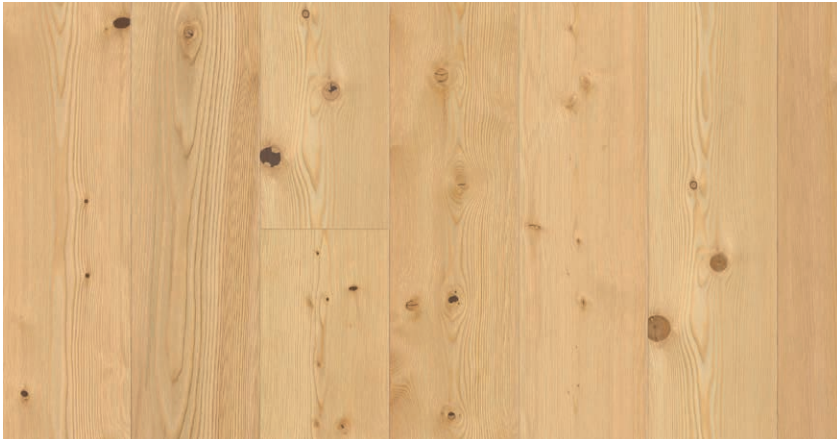

FORMAT

2.415 x 182 x 13 mm

**RUSTICO
LÄRCHE NATUR!PUR**

gefast (4V), Rustikal, gebürstet,
Innovo NATUR geölt | **10 00692 01**