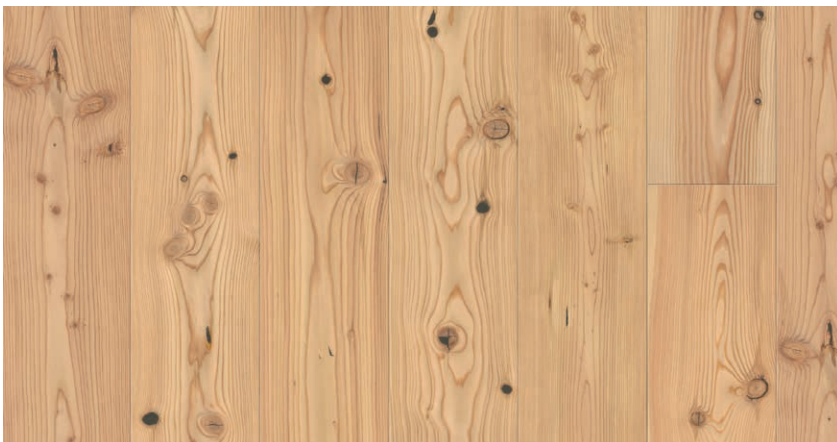

**MARCANTO
LÄRCHE NATUR!PUR**

gefast (4V), Rustikal, gebürstet,
Innovo NATUR geölt | **10 00166 01**