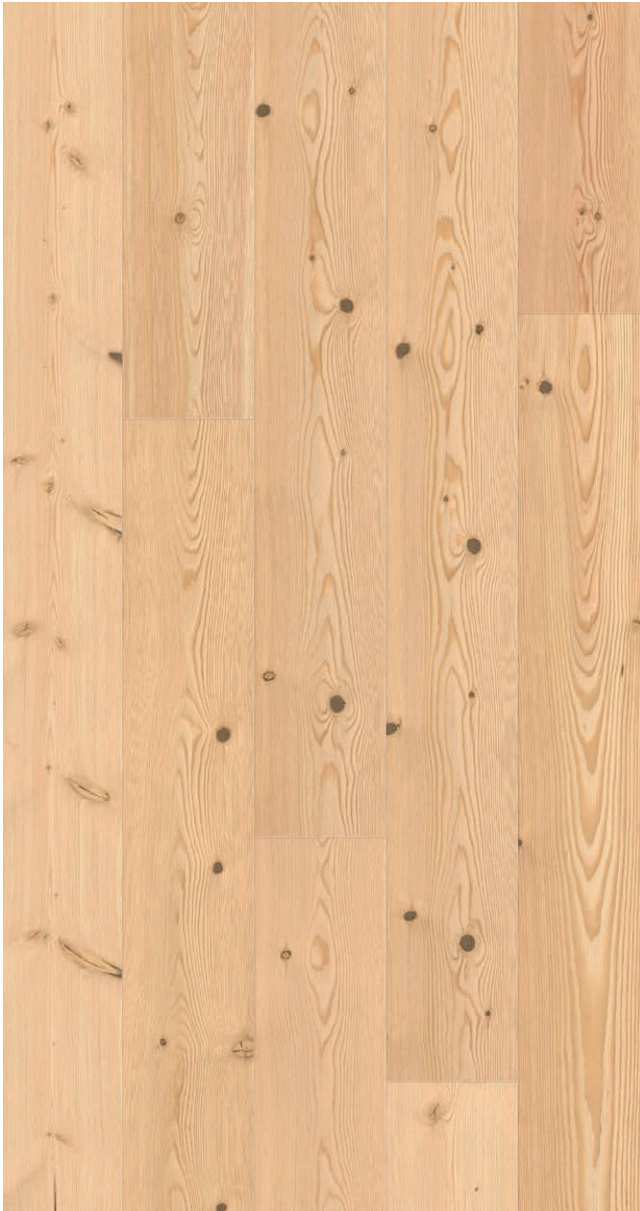

FORMAT

2.415 x 182 x 13 mm

**RUSTICO
DOUGLASIE NATUR!PUR**

gefast (4V), Rustikal, gebürstet,
Innovo NATUR geölt | 10 00720 01