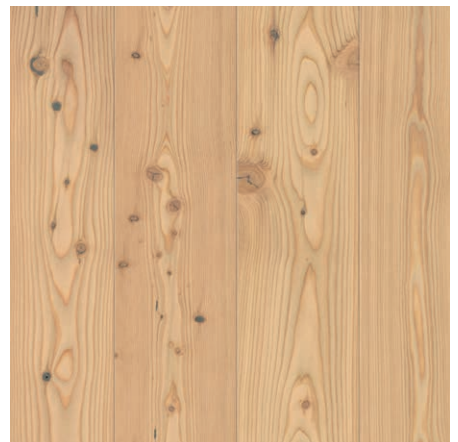

Lärche.

INTENSIV, MIT EINEM
HAUCH WILDNIS:
LÄRCHE IST LEBENDIG,
WIDERSTANDSFÄHIG UND
MIT IHRER MITTLEREN
BIS HELLEN FARBGEBUNG
ATEMBERAUBEND IM
AUSDRUCK - FÜR RÄUME,
DIE MEHR WOLLEN ALS
NUR FUNKTION.

MARCANTO LÄRCHE WEISS

gefast (4V), Rustikal, gebürstet,
Innovo NATUR geölt | 10 00165 01